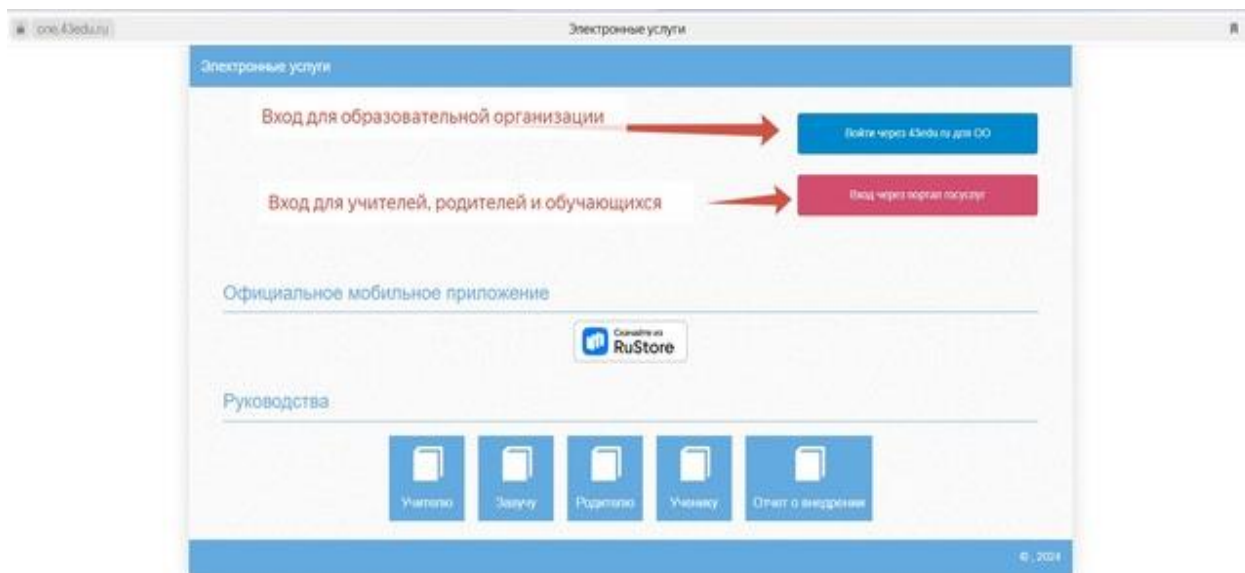

Родителям и ученикам!

Вход в электронный дневник по адресу <https://one.43edu.ru> для родителей и обучающихся возможен только через авторизацию на портале Госуслуг!!!

Детям до 14 лет учетная запись на ЕПГУ создают родители (инструкция по созданию здесь https://www.gosuslugi.ru/help/faq/login_child/102380).